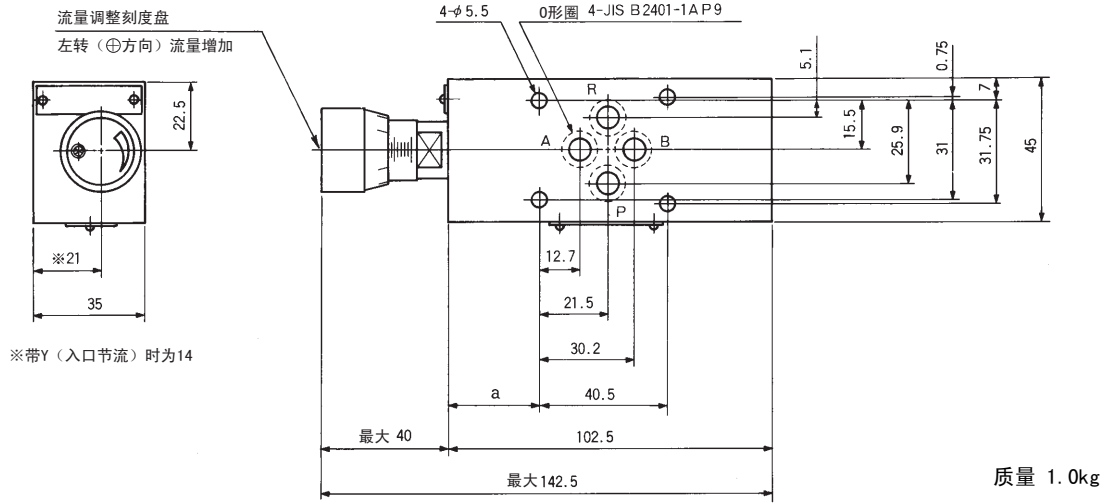

带刻度盘节流阀 (HF3H) 025

规格

控制端口	类别	型号	最大使用压力 MPa	流量调整范围 L/min	单向阀开启压力 MPa	符号	
P	—	HF3H-P-40S-025B	25	0.5 ~ 40	—		
R		HF3H-R-40S-025B					
A	出口节流	HF3H-A-40SK-025B				0.04	
	入口节流	HF3H-AY-40SK-025B					
B	出口节流	HF3H-B-40SK-025B					
	入口节流	HF3H-BY-40SK-025B					
A · B	出口节流	HF3H-W-40SK-025B					
	入口节流	HF3H-WY-40SK-025B					

外观尺寸图

● 外观尺寸图

● HF3H-A(Y)-40SK-025B

● HF3H-B(Y)-40SK-025B

● HF3H-W(Y)-40SK-025B