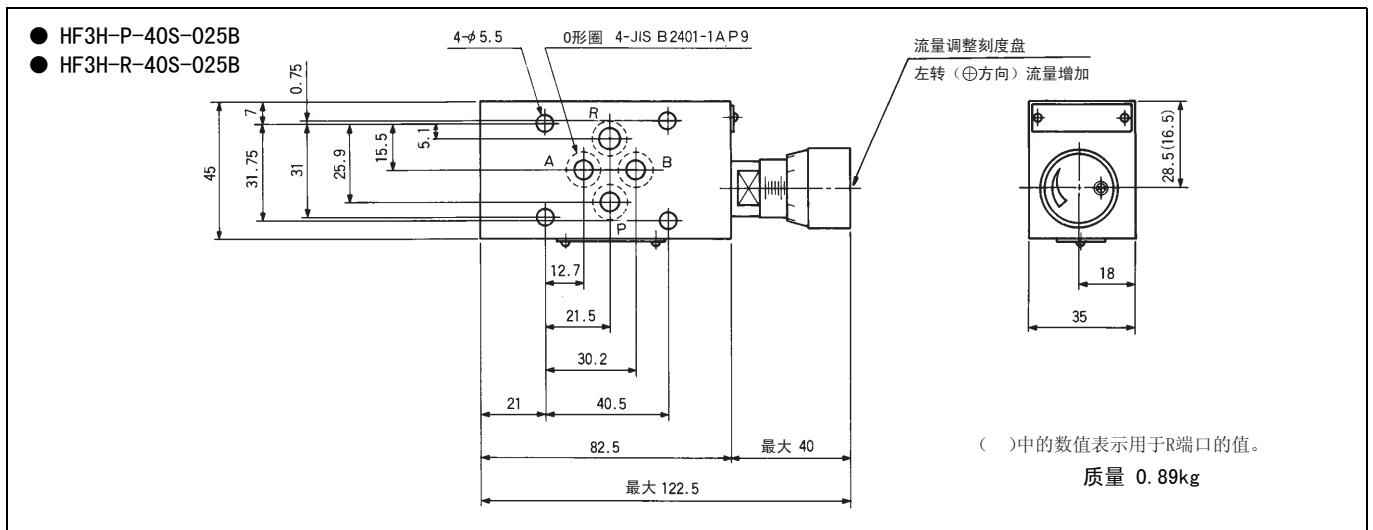

带刻度盘节流阀 (HF3H) 025

规格

控制端口	类别	型号	最大使用压力 MPa	流量调整范围 L/min	单向阀开启压力 MPa	符号	
P	—	HF3H-P-40S-025B	25	0.5 ~ 40	—		
R		HF3H-R-40S-025B					
A	出口节流	HF3H-A-40SK-025B				0.04	
	入口节流	HF3H-AY-40SK-025B					
B	出口节流	HF3H-B-40SK-025B					
	入口节流	HF3H-BY-40SK-025B					
A · B	出口节流	HF3H-W-40SK-025B					
	入口节流	HF3H-WY-40SK-025B					

外观尺寸图

● 外观尺寸图

● HF3H-A(Y)-40SK-025B

● HF3H-B(Y)-40SK-025B

● HF3H-W(Y)-40SK-025B