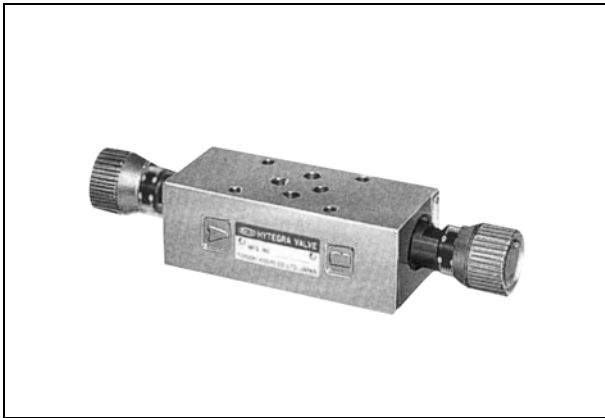

带刻度盘节流阀 (HF3H) 025

规格

控制端口	类别	型号	最大使用压力 MPa	流量调整范围 L/min	单向阀开启压力 MPa	符号	
P	—	HF3H-P-40S-025B	25	0.5 ~ 40	—		
R		HF3H-R-40S-025B					
A	出口节流	HF3H-A-40SK-025B				0.04	
	入口节流	HF3H-AY-40SK-025B					
B	出口节流	HF3H-B-40SK-025B					
	入口节流	HF3H-BY-40SK-025B					
A · B	出口节流	HF3H-W-40SK-025B					
	入口节流	HF3H-WY-40SK-025B					